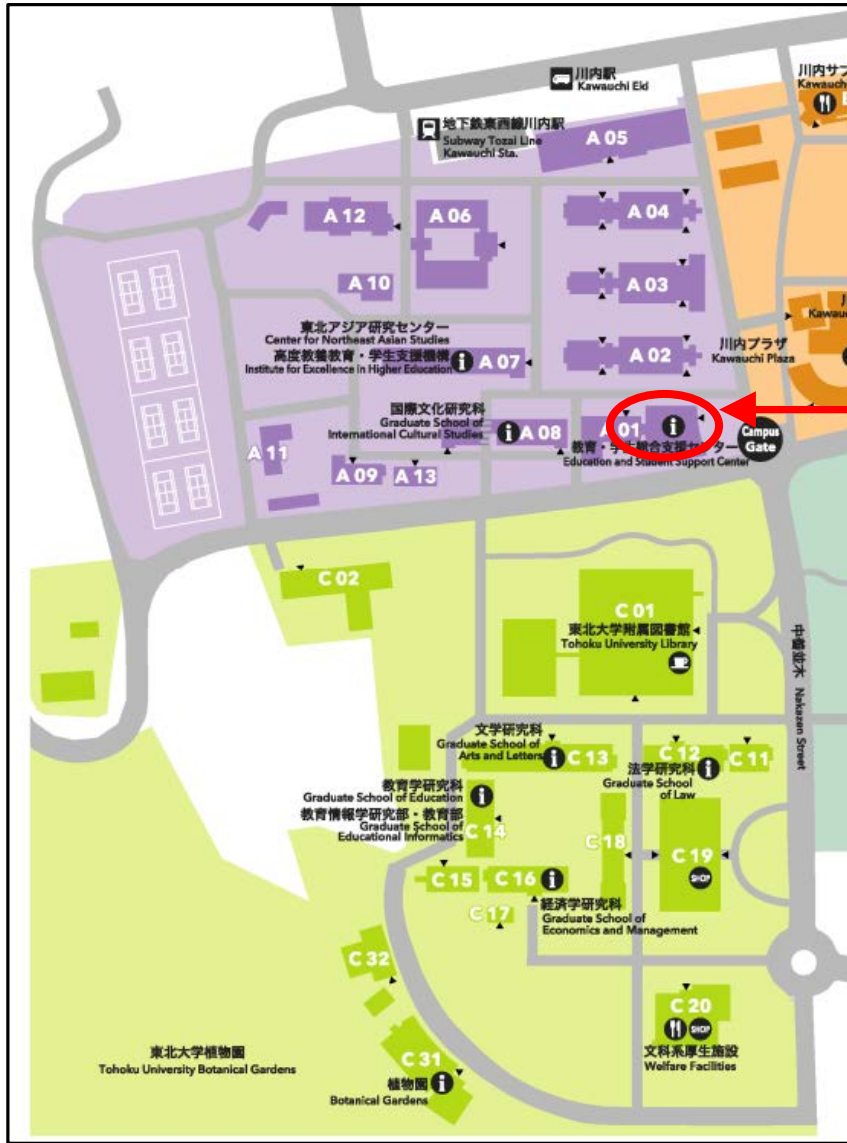

教育・学生総合支援センター

教育・学生
総合支援センター

【東北大学 川内キャンパスへの経路】
地下鉄東西線 川内駅下車