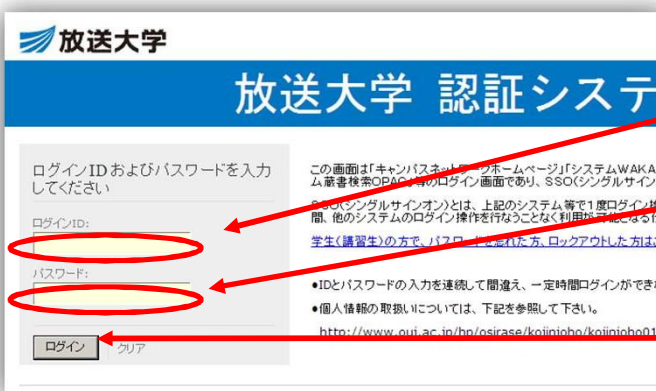

放送大学 システムWAKABAのご案内

①

放送大学ホームページ
(<https://www.ouj.ac.jp/>)
を開き、「在学学生」を
クリック！

②

「システムWAKABA
(教務情報システム)」を
クリック

③

「ログイン」をクリック！

④