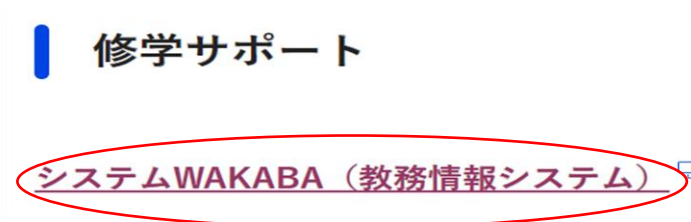

放送大学 システムWAKABAのご案内

①

放送大学ホームページ
(<https://www.ouj.ac.jp/>)
を開き、「在学学生」を
クリック！

②

「システムWAKABA
(教務情報システム)」を
クリック

③

「ログイン」をクリック！

④