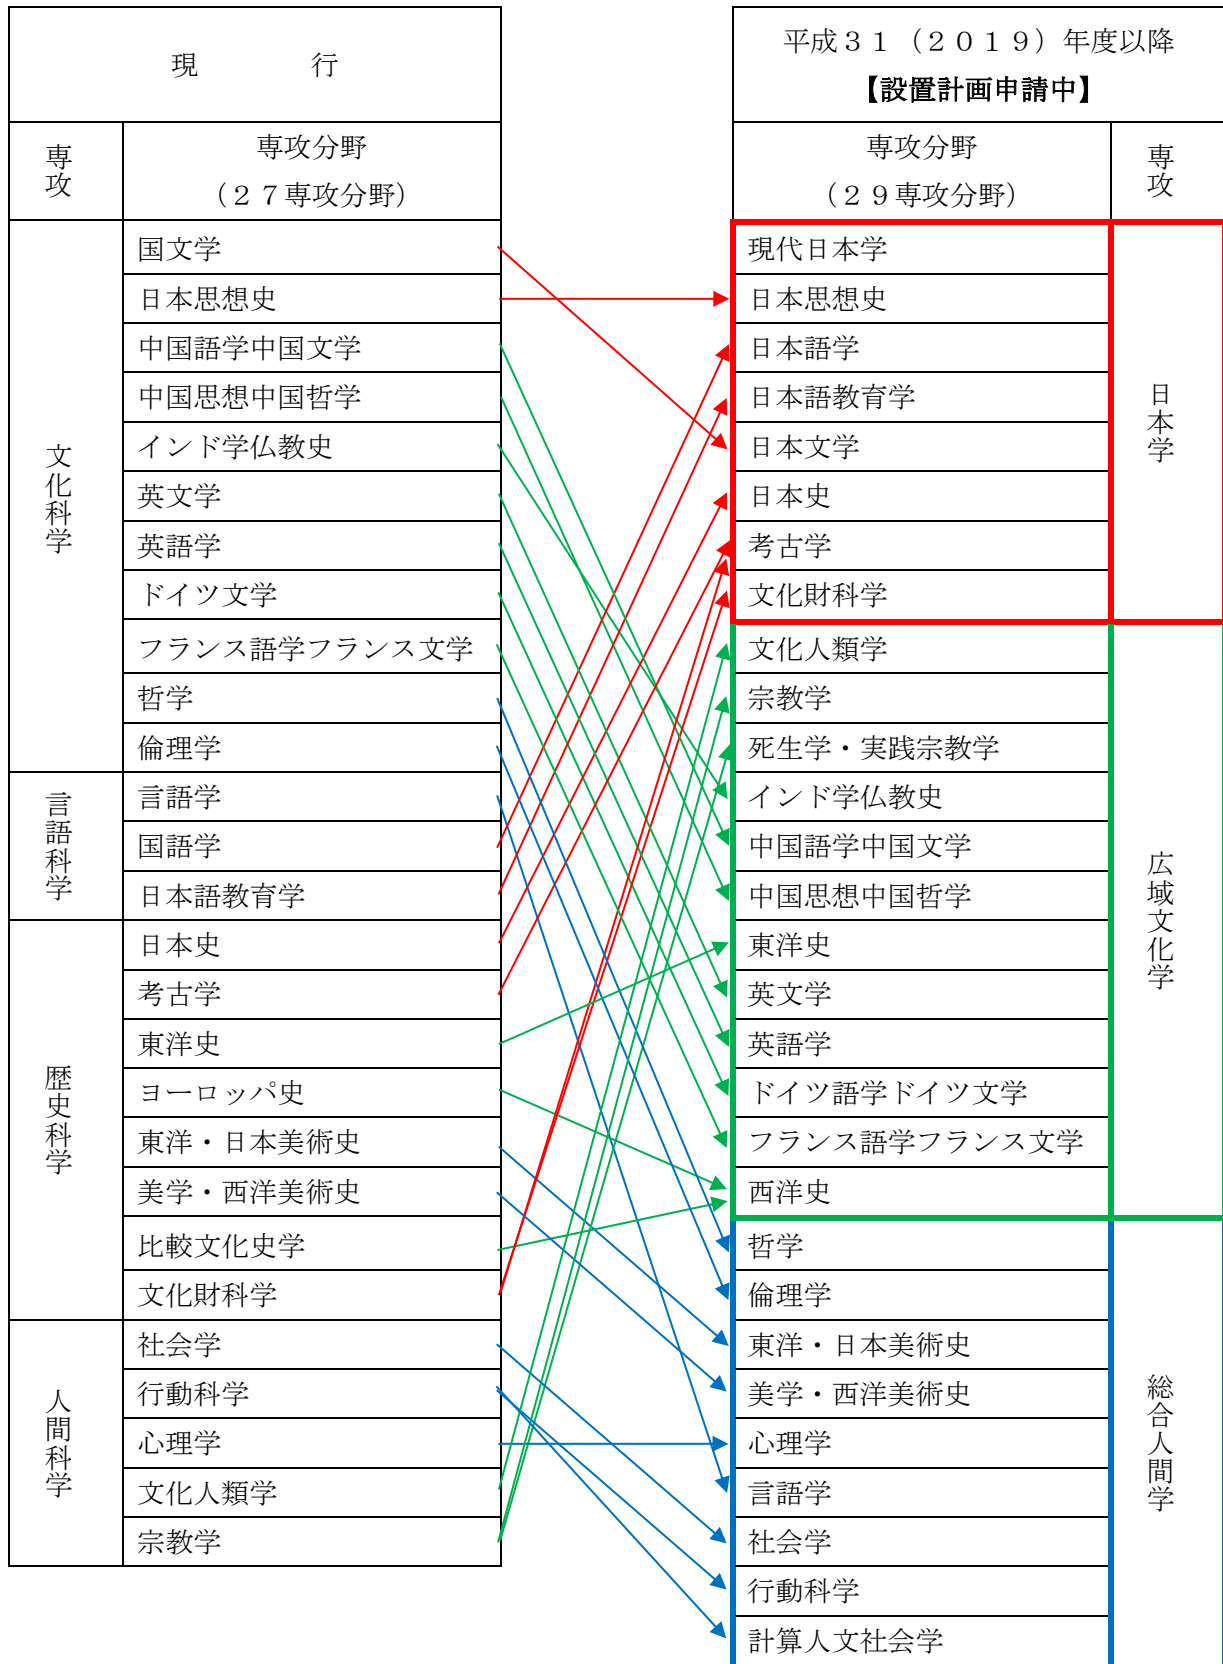

東北大学大学院文学研究科の再編について【設置計画申請中】

本研究科では、平成31年4月に、以下のとおり組織再編を予定しています。平成30年9月に実施する入学試験は、現行制度に基づき実施されますが、組織再編が認可された場合、合格者は組織再編後の新専攻・新専攻分野に入学することになります。

なお、この計画は、文部科学省大学設置・学校法人審議会の審査結果によって確定するものであり、変更があり得ます。

【募集人員の変更（予定）】

現 行	平成31（2019）年度以降 【設置計画申請中】
文化科学専攻 博士課程前期募集人員32名 博士課程後期募集人員16名 言語科学専攻 博士課程前期募集人員14名 博士課程後期募集人員7名 歴史科学専攻 博士課程前期募集人員21名 博士課程後期募集人員11名 人間科学専攻 博士課程前期募集人員22名 博士課程後期募集人員11名	日本学専攻 博士課程前期募集人員29名 博士課程後期募集人員14名 広域文化学専攻 博士課程前期募集人員29名 博士課程後期募集人員12名 総合人間学専攻 博士課程前期募集人員31名 博士課程後期募集人員12名
合 計 博士課程前期募集人員89名 博士課程後期募集人員45名	合 計 博士課程前期募集人員89名 博士課程後期募集人員38名

* 「日本学専攻」「広域文化学専攻」「総合人間学専攻」に係る名称、募集人員等については予定であり、変更が生じる可能性があります。

* 現行の4専攻で認定を受けている教育職員免許状の教科（領域）は、再編後変更になる可能性があります。

【合格者所属の変更（予定）】

- 歴史科学専攻の「比較文化史学専攻分野」合格者は、広域文化学専攻の「西洋史専攻分野」の所属になる予定です。
- 歴史科学専攻の「文化財科学専攻分野」合格者は、日本学専攻の「考古学専攻分野」の所属になる予定です。（博士課程後期のみ。）
- 人間科学専攻の「行動科学専攻分野」合格者は、希望する学問分野に応じて総合人間学専攻の「行動科学専攻分野」又は「計算人文社会学専攻分野」の所属になる予定です。
- 人間科学専攻の「宗教学専攻分野」合格者は、希望する学問分野に応じて広域文化学専攻の「宗教学専攻分野」又は「死生学・実践宗教学専攻分野」の所属になる予定です。
- 日本学専攻の「現代日本学専攻分野」は、平成31年1～2月に行う春期試験で学生を募集する予定です。